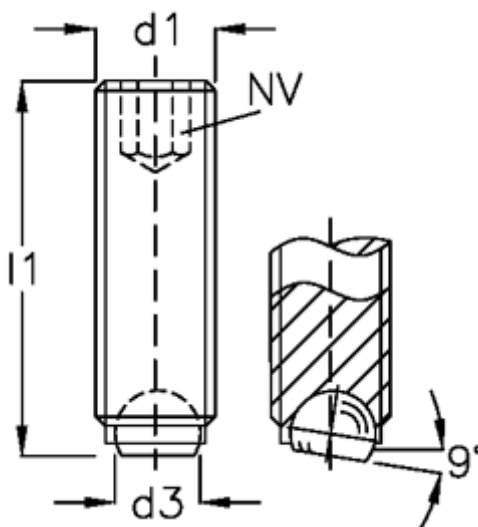

Varenummer: 20905635A
Beskrivelse: E+G Kuglespændeskruer
GN 605-M8-10-B

Mål

d1	= M8
d2	= 5.5
d3	= 4.5
Indvendig sekskant	= 4
l1	= 10